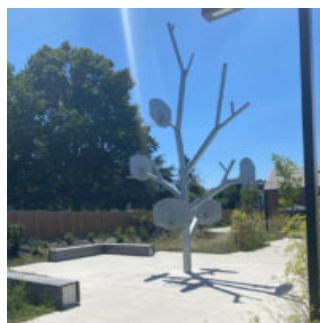

Galerie d'images

ARBORA Paysages
LA COLONNE - TORFOU
49660 SÈVREMOINE

ARBORA Paysages
ZA Landes Roussais
85600 SAINT-HILAIRE-DE-LOULAY

02 41 46 62 67