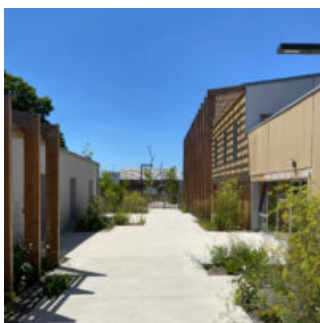

Galerie d'images

ARBORA Paysages
LA COLONNE - TORFOU
49660 SÈVREMOINE

ARBORA Paysages
ZA Landes Roussais
85600 SAINT-HILAIRE-DE-LOULAY

02 41 46 62 67