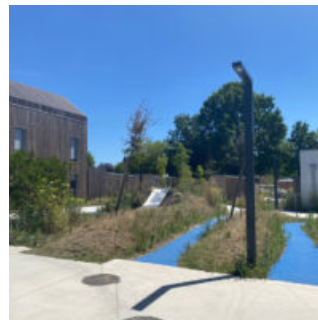

Galerie d'images

ARBORA Paysages
LA COLONNE - TORFOU
49660 SÈVREMOINE

ARBORA Paysages
ZA Landes Roussais
85600 SAINT-HILAIRE-DE-LOULAY

02 41 46 62 67