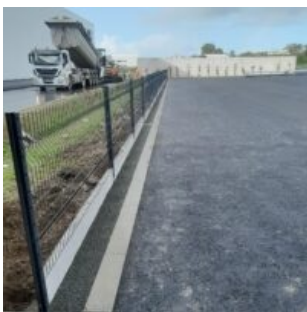

Galerie d'images

ARBORA Paysages
LA COLONNE - TORFOU
49660 SÈVREMOINE

ARBORA Paysages
ZA Landes Roussais
85600 SAINT-HILAIRE-DE-LOULAY

02 41 46 62 67