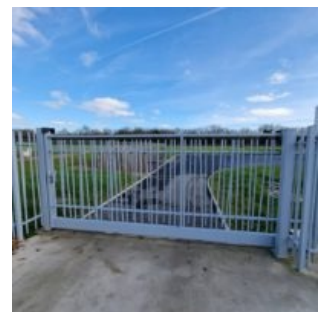

Galerie d'images

ARBORA Paysages
LA COLONNE - TORFOU
49660 SÈVREMOINE

ARBORA Paysages
ZA Landes Roussais
85600 SAINT-HILAIRE-DE-LOULAY

02 41 46 62 67