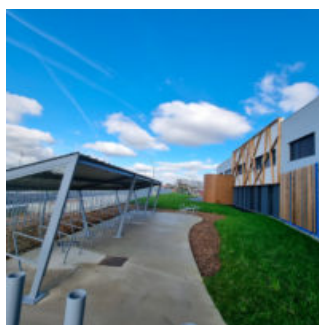

Galerie d'images

ARBORA Paysages
LA COLONNE - TORFOU
49660 SÈVREMOINE

ARBORA Paysages
ZA Landes Roussais
85600 SAINT-HILAIRE-DE-LOULAY

02 41 46 62 67