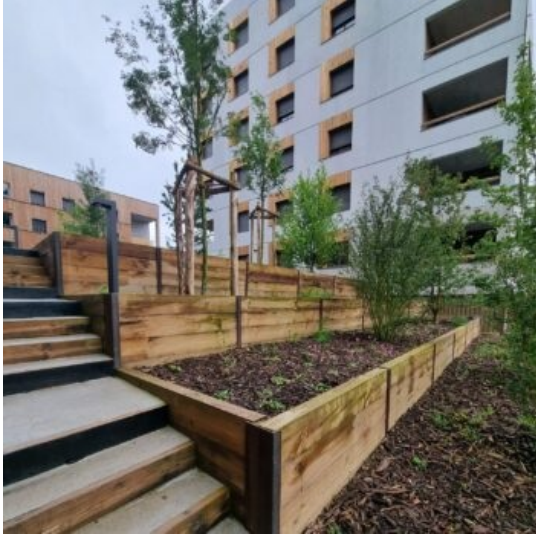

In Wood – Nantes (44)

Le programme In'Wood situé sur la commune de Nantes. Il s'inscrit dans l'aménagement de la Zac du Champ de Manoeuvre.

L'environnement boisé de chênes, faisant l'objet d'une attention particulière, est remarquable.

Nature de l'opération	Construction de logements
Dates (travaux/livraison)	3 mois / 2023
Maîtrise d'ouvrage	Ville de Nantes
Maîtrise d'oeuvre	Boîte à Paysages
Budget	supérieur à 180 000 euros
Surface aménagée	2.3 ha